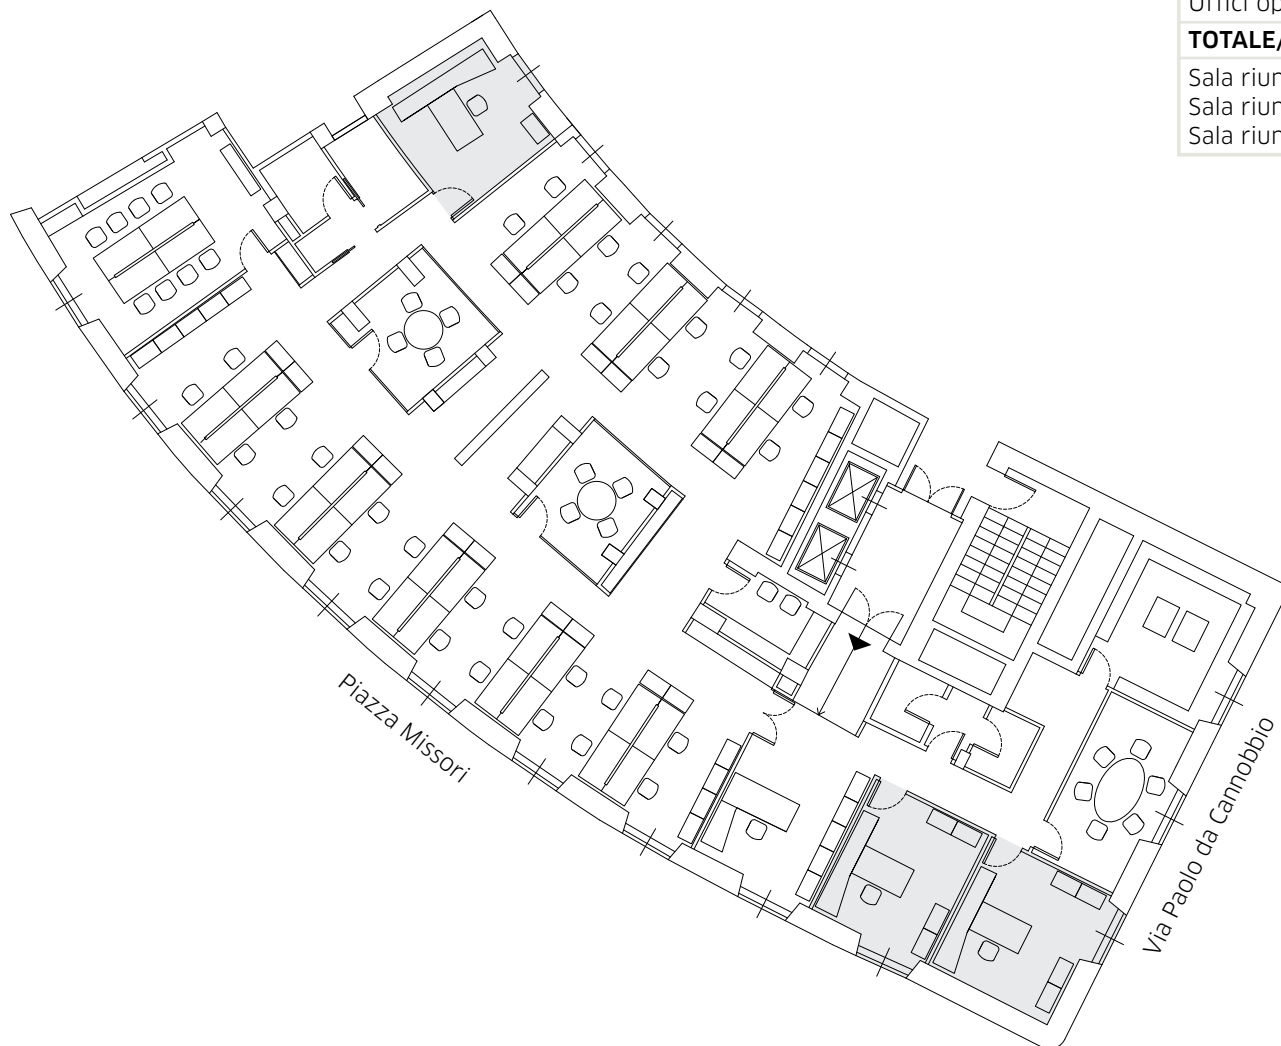

Piazza Missori 3 | Milano

Piazza Missori 3 è ubicato nel pieno centro della città in posizione di eccellente visibilità. L'integrale ristrutturazione della hall di ingresso - in Piazza Missori 3 - del relativo corpo scala e degli sbarchi di piano conferisce un ottimo impatto visivo.

Spazi tipo/Standard areas

| Spazi tipo/Standard areas | N° | Postazioni/Workstations |
|-------------------------------------------------|----|-------------------------|
| Uffici chiusi - singoli/Closed offices - single | 3 | 3 |
| Uffici open space/Open plan offices | - | 32 |
| TOTALE/TOTAL | | 35 |
| Sala riunioni 8 p./Meeting rooms for 8 people | 1 | 8 |
| Sala riunioni 6 p./Meeting rooms for 6 people | 1 | 6 |
| Sala riunioni 4 p./Meeting rooms for 4 people | 2 | 8 |