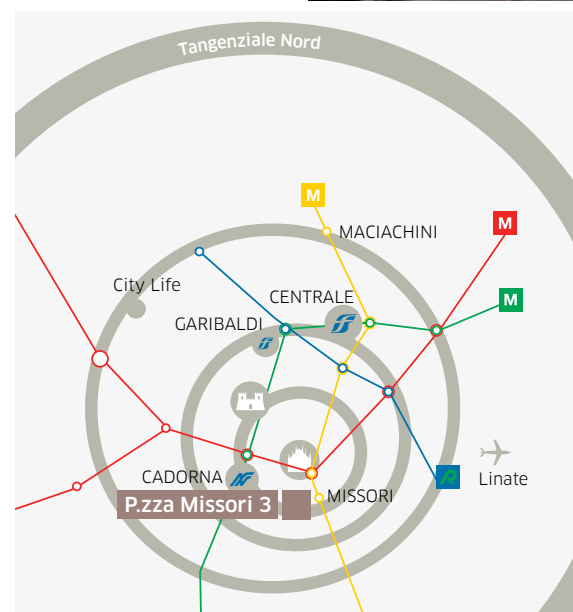

DISPONIBILITÀ/AVAILABILITY

Piano/Floor	Destinazione/Use	Disponibilità/Availability	m²
06	Ufficio/Office	immediata/immediate	440
TOTALE/TOTAL			440

Agente in esclusiva/Exclusive agent:

Savills Italy Via Manzoni 41 20121 Milano
t. +39 02 3656 9300 milan@savills.it www.savills.it